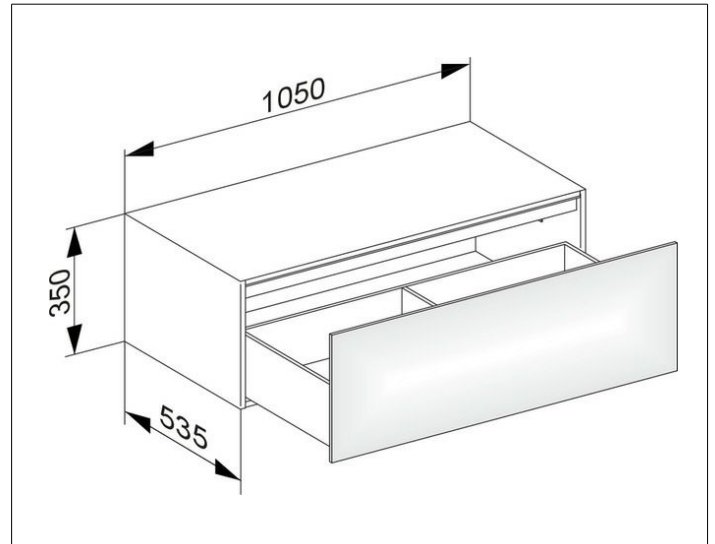

Edition 11

31324850100 Sideboard

PRODUKT

ZEICHNUNG

EEK: F , 7 kWh/1000h

OBERFLÄCHE

Tabak-Eiche Furnier/Tabak-Eiche Furnier

ABMESSUNG

1050 x 350 x 535 mm