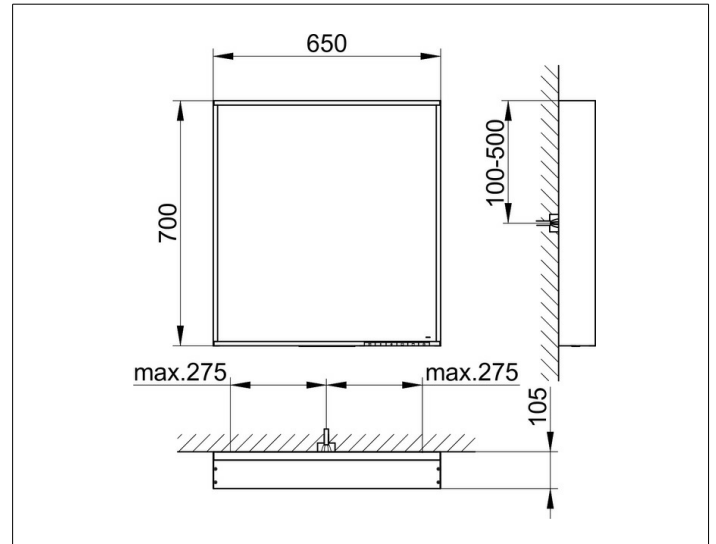

X-Line
3329830200 Lichtspiegel

PRODUKT

ZEICHNUNG

EEK: C , 30 kWh/1000h

OBERFLÄCHE

weiß

ABMESSUNG

650 x 700 x 105 mm