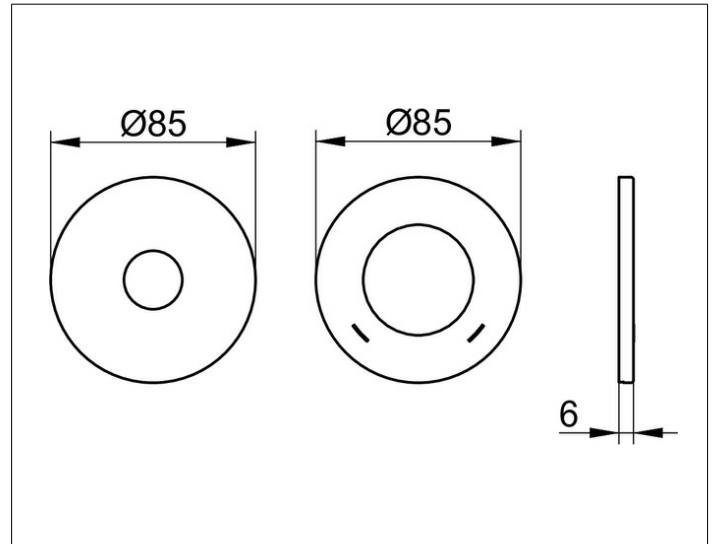

Edition 400

51516010091 Rosetten-Set

**PRODUKT**

**ZEICHNUNG**

**PRODUKTBESCHREIBUNG**

für Einhebel-Waschtischmischer UP, 85 mm, rund,  
aus Messing, zur Montage zwischen Fliesen und Fertigset

**OBERFLÄCHE**

verchromt

**ABMESSUNG**

85 mm, rund