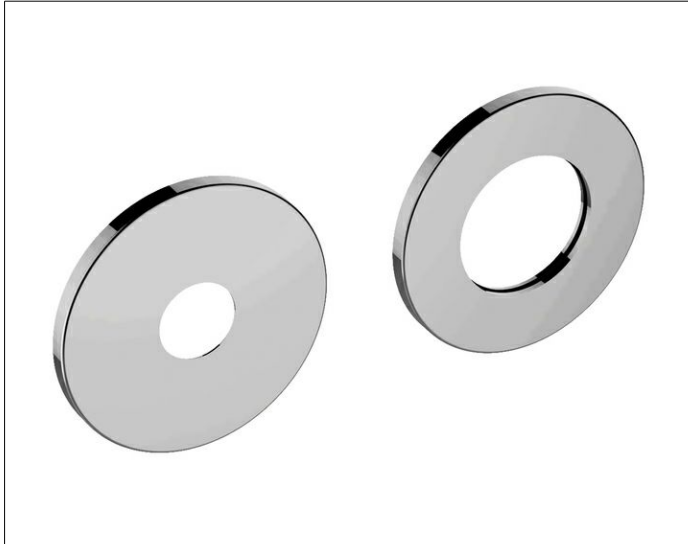

Edition 400

51516010091 Rosetten-Set

**PRODUKT**

**ZEICHNUNG**

**PRODUKTBESCHREIBUNG**

für Einhebel-Waschtischmischer UP, 85 mm, rund,  
aus Messing, zur Montage zwischen Fliesen und Fertigset

**OBERFLÄCHE**

verchromt

**ABMESSUNG**

85 mm, rund