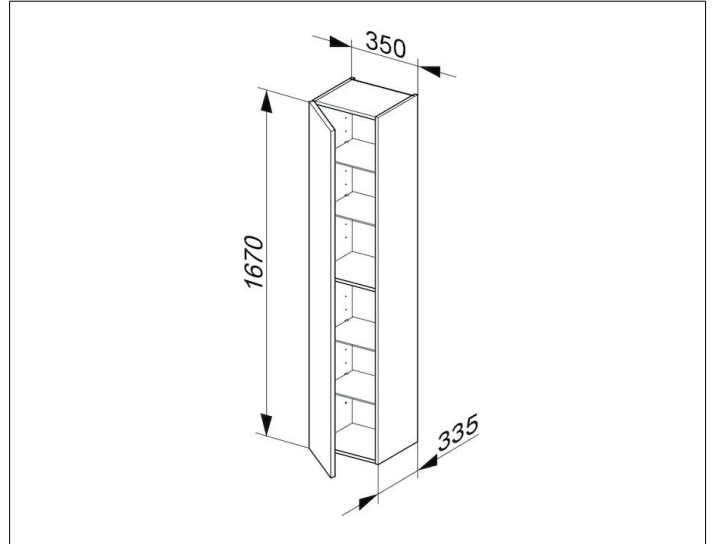

Royal Reflex  
34030110001 Hochschrank

**PRODUKT**

**ZEICHNUNG**

**PRODUKTBESCHREIBUNG**

1-türig, mit Tür-Anschlagdämpfung

**OBERFLÄCHE**

anthrazit/anthrazit

**ABMESSUNG**

350 x 1670 x 335 mm