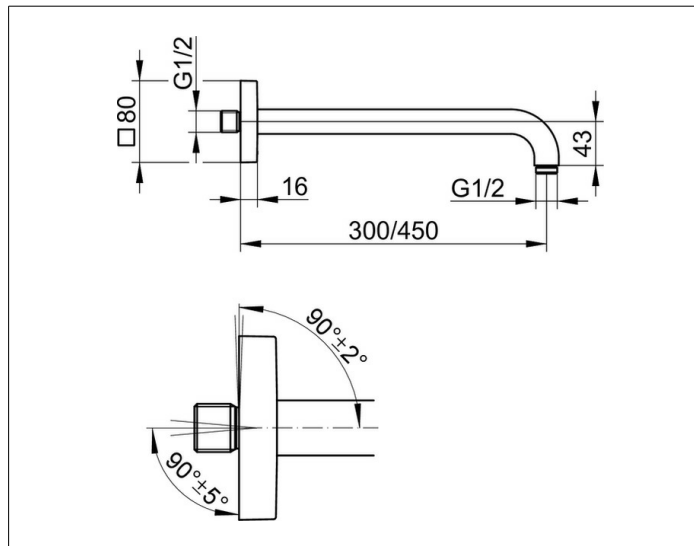

Edition 300

53088130302 Brausearm DN 15

PRODUKT

ZEICHNUNG

PRODUKTBESCHREIBUNG

für Wandanschluss, mit eckiger Rosette,
Möglichkeit der Ausrichtung zur Wand ($90^\circ \pm 2^\circ$) und
zum Wandanschluß ($90^\circ \pm 5^\circ$)

OBERFLÄCHE

Schwarzchrom gebürstet

ABMESSUNG

Ausladung 300 mm

AUSSCHREIBUNGSTEXT

KEUCO Brausearm für Wandanschluss 53088130302
Brausearm für Wandanschluss mit hochwertiger PVD-Beschichtung,
Schwarzchrom gebürstet, G 1/2 Zoll, mit eckiger Rosette,
Rosette 80 mm x 80 mm,
Möglichkeit zur Ausrichtung zur Wand ($90^\circ \pm 2^\circ$) und
zum Wandanschluss ($90^\circ \pm 5^\circ$),
Gesamtausladung: 312 mm

Hinweis:
Passende UP Funktionseinheit
59547000170