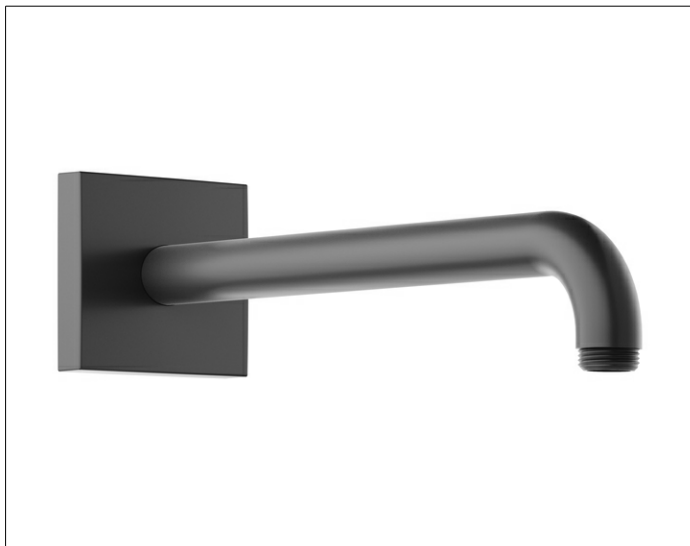

Edition 300

53088130302 Brausearm DN 15

PRODUKT

ZEICHNUNG

PRODUKTBESCHREIBUNG

für Wandanschluss, mit eckiger Rosette,
Möglichkeit der Ausrichtung zur Wand ($90^\circ \pm 2^\circ$) und
zum Wandanschluß ($90^\circ \pm 5^\circ$)

OBERFLÄCHE

Schwarzchrom gebürstet

ABMESSUNG

Ausladung 300 mm

AUSSCHREIBUNGSTEXT

KEUCO Brausearm für Wandanschluss 53088130302
Brausearm für Wandanschluss mit hochwertiger PVD-Beschichtung,
Schwarzchrom gebürstet, G 1/2 Zoll, mit eckiger Rosette,
Rosette 80 mm x 80 mm,
Möglichkeit zur Ausrichtung zur Wand ($90^\circ \pm 2^\circ$) und
zum Wandanschluss ($90^\circ \pm 5^\circ$),
Gesamtausladung: 312 mm