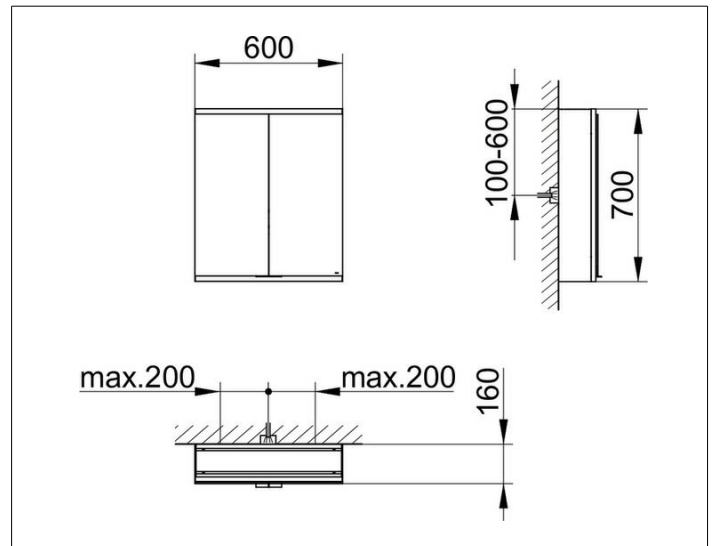

Royal Modular 2.0
800211060100200 Spiegelschrank

PRODUKT

ZEICHNUNG

EEK: C ,

OBERFLÄCHE

silber-eloxiert

ABMESSUNG

600 x 700 x 160 mm