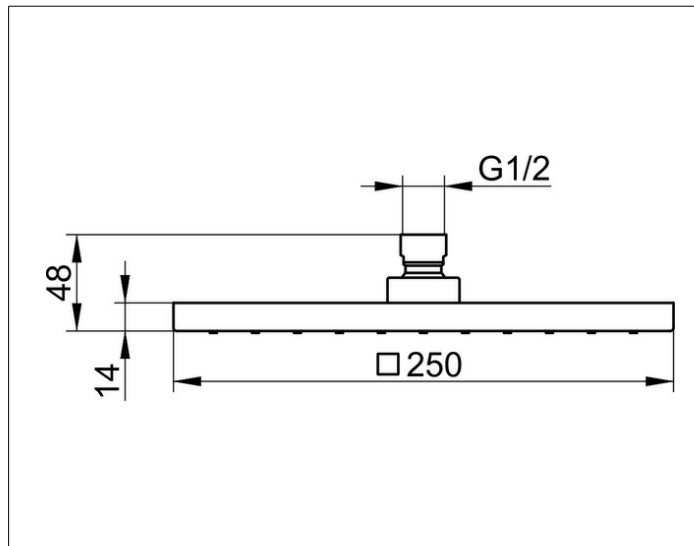

Edition 300

53086130100 Kopfbrause

**PRODUKT**

**ZEICHNUNG**

**PRODUKTBESCHREIBUNG**

eckig, 250 x 250 mm,  
Durchflussmenge begrenzt auf 15 l/min.

**OBERFLÄCHE**

Schwarzchrom gebürstet

**ABMESSUNG**

250 x 250 mm

**AUSSCHREIBUNGSTEXT**

KEUCO EDITION 300 Kopfbrause 53086130100  
Kopfbrause mit hochwertiger PVD-Beschichtung,  
Schwarzchrom gebürstet, eckig 250 x 250 mm,  
G 1/2 Zoll, mit Kugelgelenk  
Durchflussmenge begrenzt auf 15 l/min.