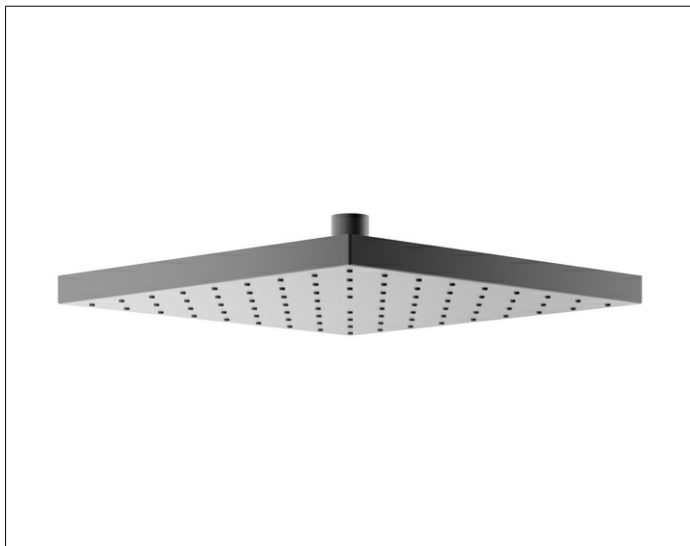

Edition 300

53086130100 Kopfbrause

**PRODUKT**

**ZEICHNUNG**

**PRODUKTBESCHREIBUNG**

eckig, 250 x 250 mm,  
Durchflussmenge begrenzt auf 15 l/min.

**OBERFLÄCHE**

Schwarzchrom gebürstet

**ABMESSUNG**

250 x 250 mm

**AUSSCHREIBUNGSTEXT**

KEUCO EDITION 300 Kopfbrause 53086130100  
Kopfbrause mit hochwertiger PVD-Beschichtung,  
Schwarzchrom gebürstet, eckig 250 x 250 mm,  
G 1/2 Zoll, mit Kugelgelenk  
Durchflussmenge begrenzt auf 15 l/min.