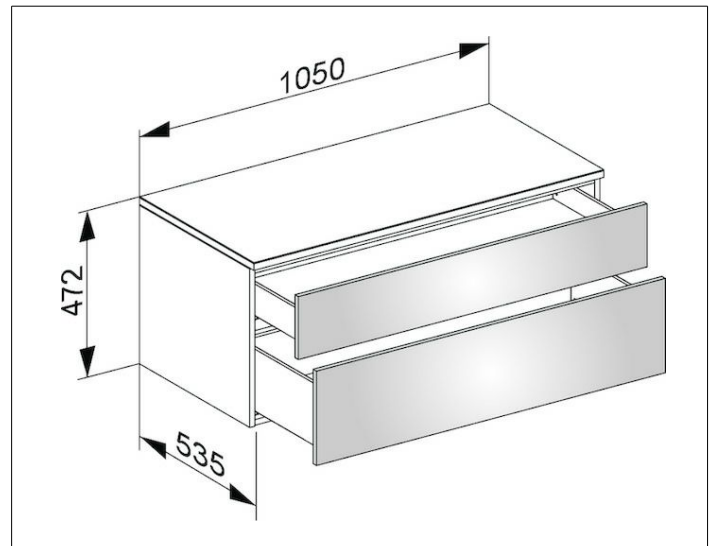

Edition 400

31753820000 Sideboard

PRODUKT

ZEICHNUNG

OBERFLÄCHE

weiß Hochglanz/Glas trüffel klar

ABMESSUNG

1050 x 472 x 535 mm