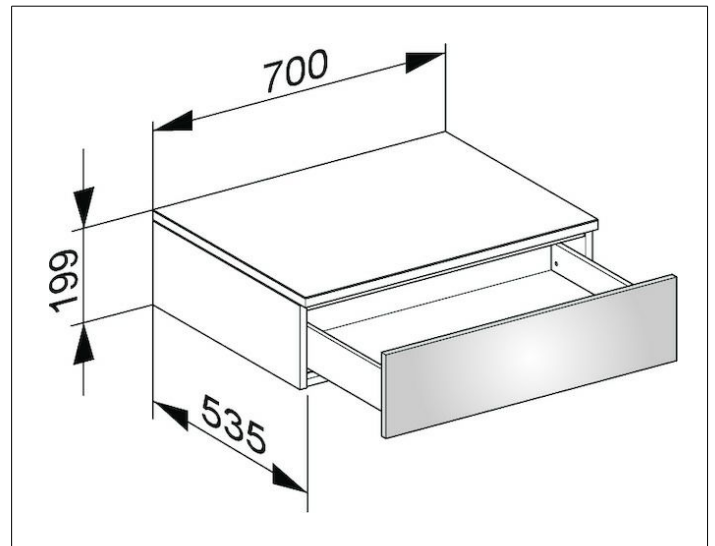

Edition 400

3174040000 Sideboard

PRODUKT

ZEICHNUNG

OBERFLÄCHE

weiß Hochglanz/Glas weiß klar

ABMESSUNG

700 x 199 x 535 mm