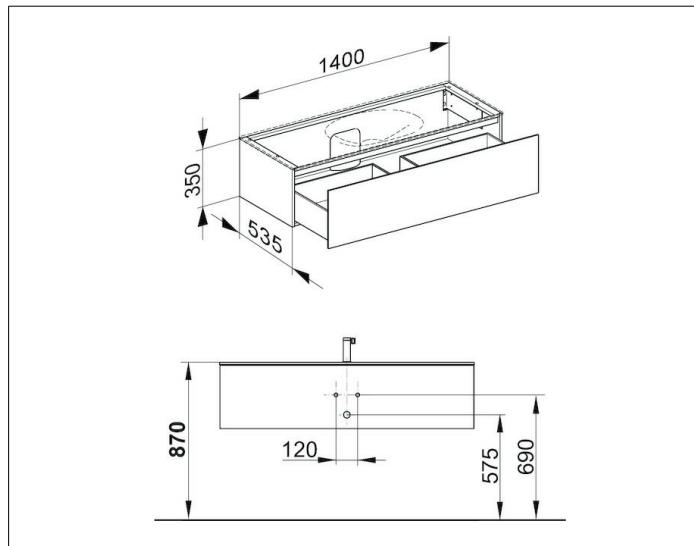

Edition 11

31261850100 Waschtischunterbau

PRODUKT

ZEICHNUNG

EEK: F , 10 kWh/1000h

OBERFLÄCHE

Tabak-Eiche Furnier/Tabak-Eiche Furnier

ABMESSUNG

1400 x 350 x 535 mm