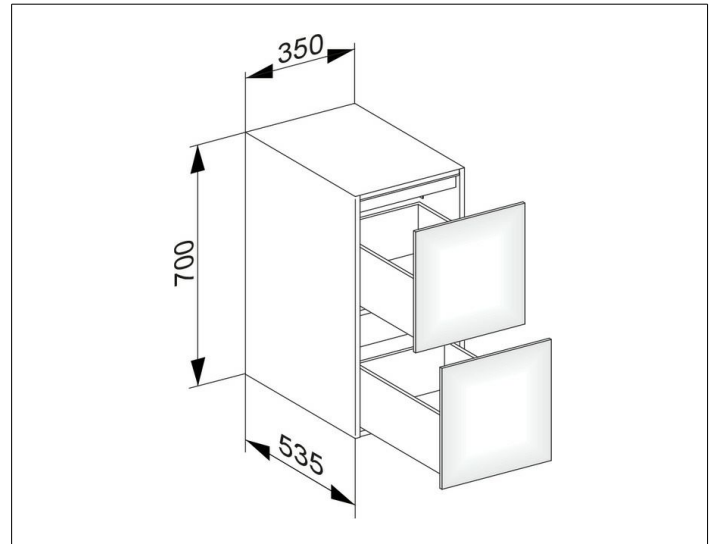

Edition 11

31321570100 Sideboard

**PRODUKT**

**ZEICHNUNG**

EEK: F , 2 kWh/1000h

**OBERFLÄCHE**

schwarz/Glas schwarz

**ABMESSUNG**

350 x 700 x 535 mm