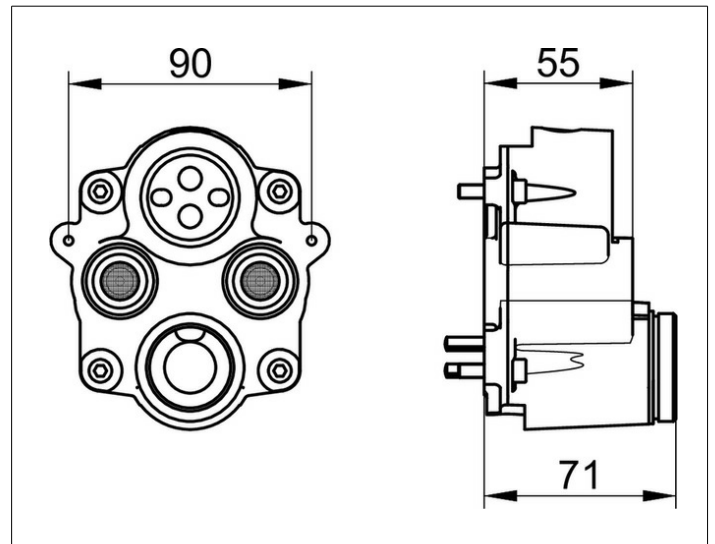

Armaturezubehör
5997000901 Adapter

PRODUKT

ZEICHNUNG

PRODUKTBESCHREIBUNG

passend für FLEXX.BOX (Artikel-Nr. 59970)
und Thermostatbatterie, für vertauschte Wasserwege
(Kalt- und Warmwasserzulauf vertauscht)