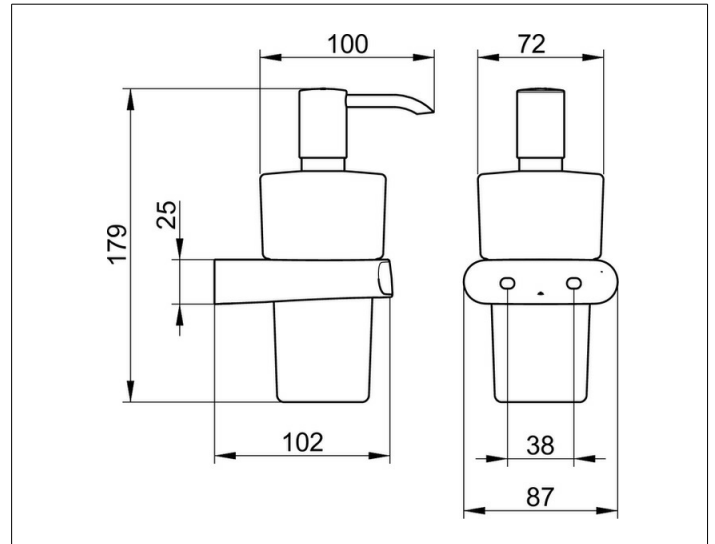

Elegance
11654009000 Lotionspender

PRODUKT

ZEICHNUNG

PRODUKTBESCHREIBUNG

Opalglas mattiert, lose