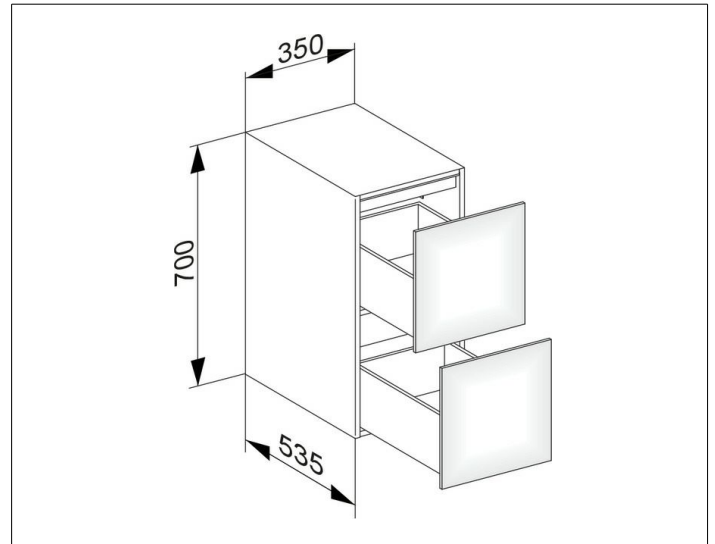

Edition 11

31321280100 Sideboard

PRODUKT

ZEICHNUNG

EEK: F ,

OBERFLÄCHE

cashmere/Glas cashmere satiniert

ABMESSUNG

350 x 700 x 535 mm