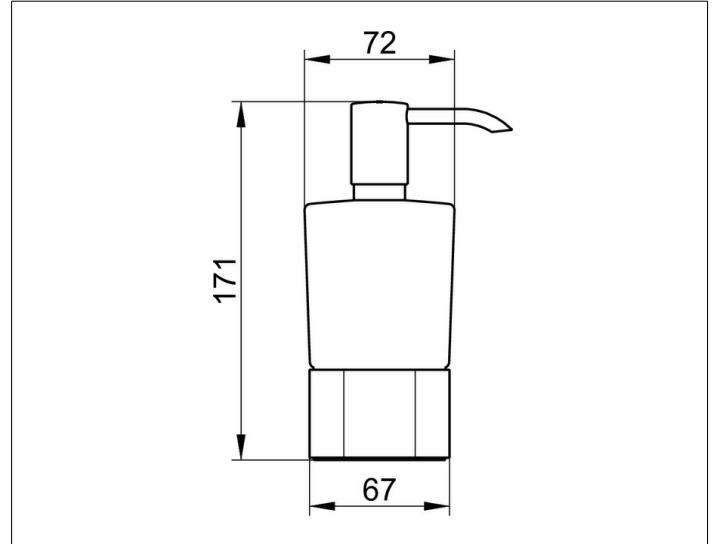

Elegance

11654019001 Lotionspender

PRODUKT

ZEICHNUNG

PRODUKTBESCHREIBUNG

Tischmodell
Opalglas mattiert, komplett mit Halter und Pumpe,
für Flüssigseife
Füllmenge: ca. 220 ml

OBERFLÄCHE

verchromt

AUSSCHREIBUNGSTEXT

KEUCO ELEGANCE Lotionspender 11654019001
komplett mit Halter und Pumpe, Tischmodell
Hochglanzverchromter Halter für Lotionspender,
Opalglas mattiert, in eleganter Formensprache,
leicht überwölbte Flächen im zeitlosen Design, leicht zu reinigen,
für Flüssigseife, Füllmenge ca. 220 ml
Höhe 169 mm, Breite 72 mm