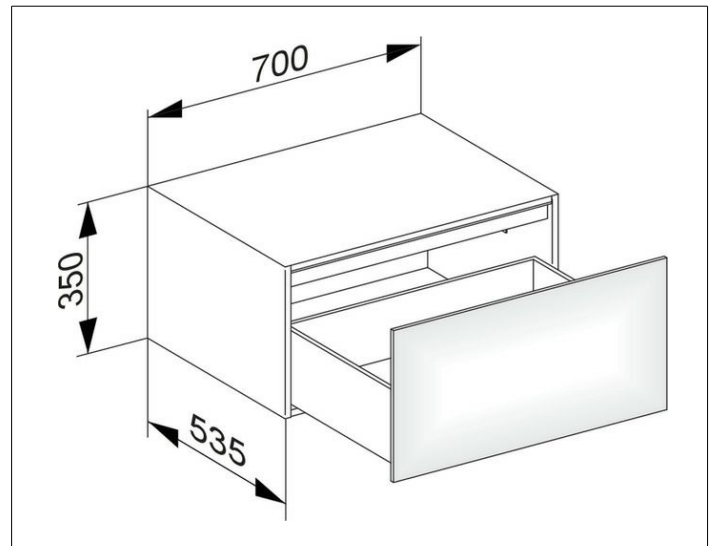

Edition 11

31322280100 Sideboard

PRODUKT

ZEICHNUNG

EEK: F ,

OBERFLÄCHE

cashmere/Glas cashmere satiniert

ABMESSUNG

700 x 350 x 535 mm