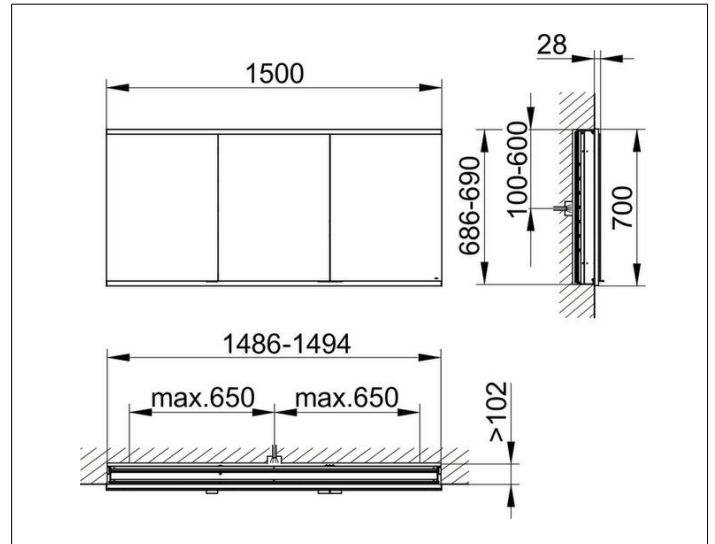

Royal Modular 2.0
800300150000300 Spiegelschrank

PRODUKT

ZEICHNUNG

OBERFLÄCHE

silber-eloxiert

ABMESSUNG

1500 x 700 x 120 mm