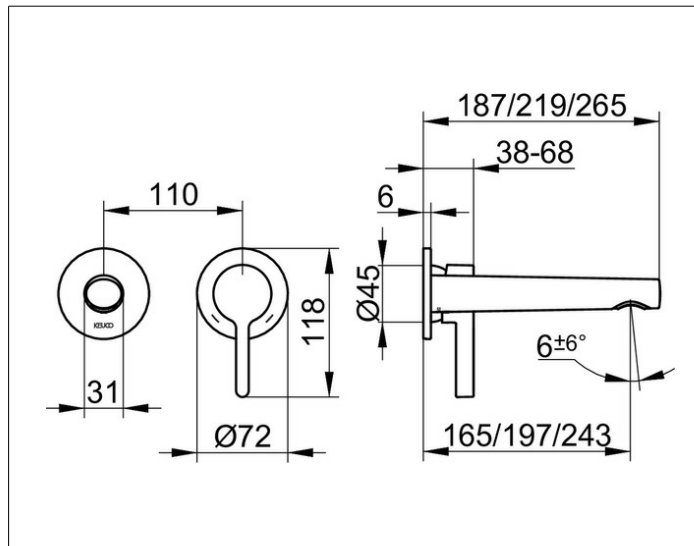

Edition 400

51516130200 Einhebel-Waschtismischer

**PRODUKT**

**ZEICHNUNG**

**PRODUKTBESCHREIBUNG**

für UP Montage, DN 15,  
Mischwasserkartusche mit keramischen Dichtscheiben  
und Temperaturbegrenzung  
Luftsprudler SLIM SSR M 24x1, Strahlwinkel verstellbar,  
Durchflussbegrenzung auf 7,6 l/min., geräuschgeprüft,  
passend für Grundkörper Art.-Nr. 59916 000070

**OBERFLÄCHE**

Schwarzchrom gebürstet

**ABMESSUNG**

Ausladung 197 mm

**AUSSCHREIBUNGSTEXT**

KEUCO Edition 400 Einhebel-Waschtismischer UP, 51516130200  
Einhebel-Waschtismischer mit hochwertiger PVD-Beschichtung,  
Schwarzchrom gebürstet, in skulpturaler Formensprache,  
für Unterputz-Montage, DN15,  
hochwertige Mischwasserkartusche mit keramischen Dichtscheiben  
und Temperaturbegrenzung,  
Rosettendurchmesser 72 mm,  
Auslaufdurchmesser am Strahlregler 31 mm,  
Luftsprudler SLIM SSR M 24x1, Strahlwinkel verstellbar +/-6°,  
Gesamthöhe Bedienelement 118 mm, Breite 182 mm, Gesamtausladung  
219 mm,  
Durchflussbegrenzung auf 7,6 l/min.

Hinweis:  
passender Grundkörper Art.-Nr. 59916000070