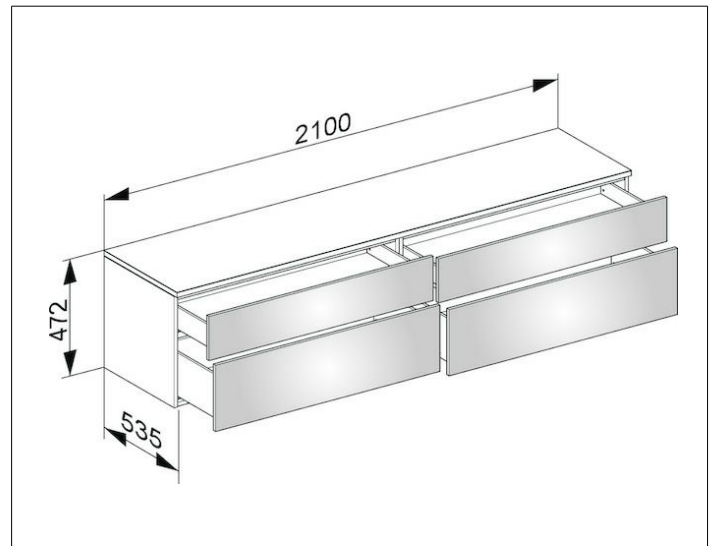

Edition 400

31773740000 Sideboard

PRODUKT

ZEICHNUNG

OBERFLÄCHE

weiß/Glas cashmere klar

ABMESSUNG

2100 x 472 x 535 mm