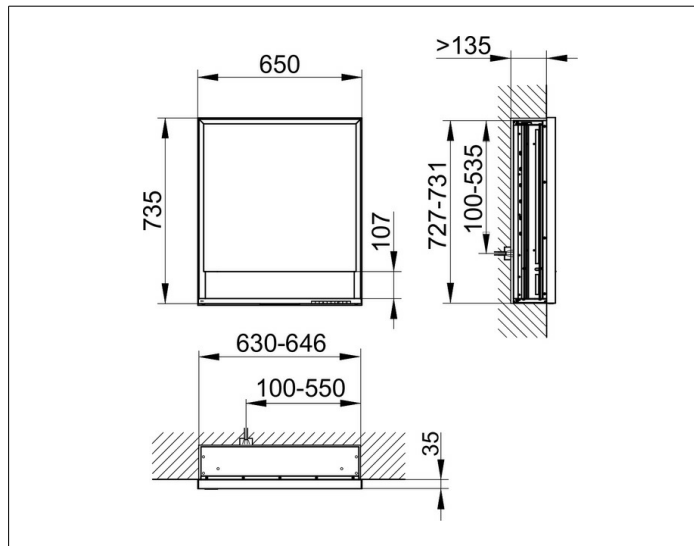

Royal Lumos
1431171101 Spiegelschrank

PRODUKT

ZEICHNUNG

PRODUKTBESCHREIBUNG

für die Wandeinbau-Montage,
 stufenlos einstellbare Lichtfarbe von 2700 Kelvin (warmweiß)
 bis 6500 Kelvin (Tageslicht),
 1 Drehtür aus Kristall-Doppelspiegel,
 Korpus in Aluminium silber-gebeizt-eloxiert,
 Rückwandverspiegelung
 Bedienung:
 Tastenfelder mit kapazitiver Touch-Sensorik,
 integrierte Nebenstellenfunktion für z. B. Raumschalter
 Beleuchtung:
 Rahmenbeleuchtung und Waschtisch-/Fachbeleuchtung,
 separat stufenlos dimmbar und ein-/ausschaltbar
 LED 54 Watt (Lebensdauer > 30.000 Std.)
 EEK: C , 54 kWh/1000h

AUSSTATTUNG

- 1 Steckdose
- 2 höhenverstellbare Glasablagen
- offenes Ablagefach über die ganze Breite
- Tür-Anschlagdämpfer

OBERFLÄCHE

silber-gebeizt-eloxiert/Anschlag rechts

ABMESSUNG

650 x 735 x 165 mm