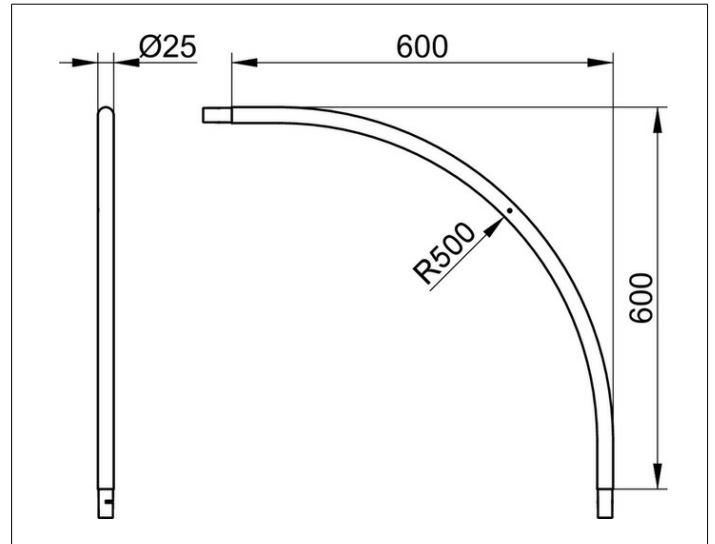

Plan

14925170000 Rohrbogen 90°

PRODUKT

ZEICHNUNG

PRODUKTBESCHREIBUNG

für Viertelkreis-Duschwannen

OBERFLÄCHE

Aluminium silber-eloxiert (E6 EV1)

AUSSCHREIBUNGSTEXT

KEUCO PLAN Rohrbogen 90 Grad, 14925170000  
Aluminium silber-eloxiert (E6 EV1)  
für Viertelkreis-Duschwannen  
25 mm Durchmesser  
600 mm Schenkellänge