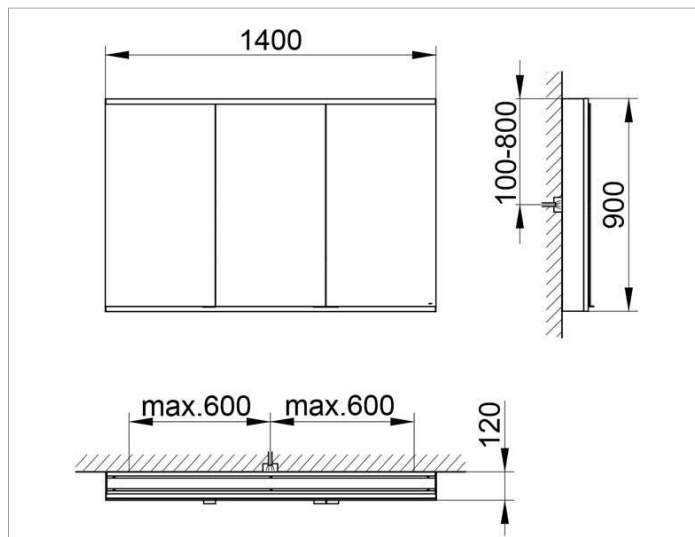

Royal Modular 2.0  
800301141000200 Spiegelschrank

PRODUKT

ZEICHNUNG

OBERFLÄCHE

silber-eloxiert

ABMESSUNG

1400 x 900 x 120 mm