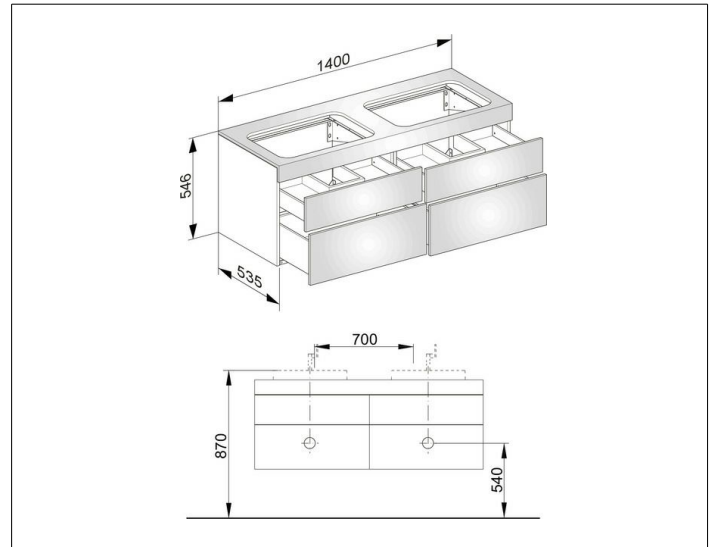

Edition 400

31575170000 Waschtischunterbau

PRODUKT

ZEICHNUNG

OBERFLÄCHE

trüffel/Glas trüffel satiniert

ABMESSUNG

1400 x 546 x 535 mm