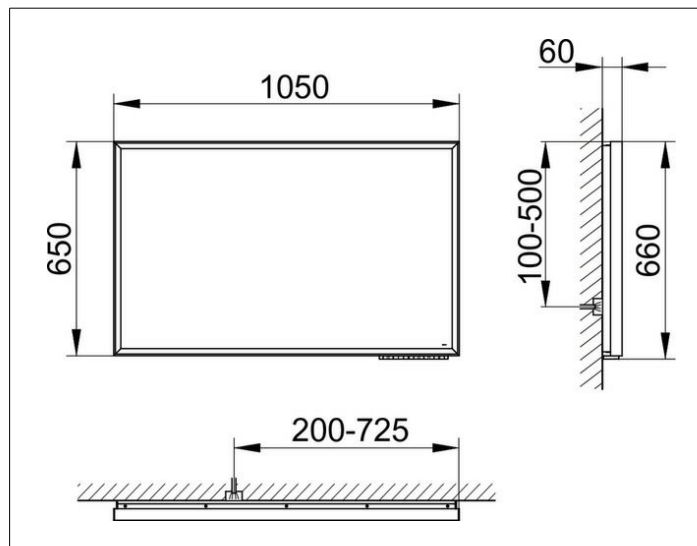

**Royal Lumos**  
**14598134003 Lichtspiegel**

**PRODUKT**

**ZEICHNUNG**

**PRODUKTBESCHREIBUNG**

mit Spiegelheizung (mittig platziert),  
 stufenlos einstellbare Lichtfarbe von 2700 Kelvin (warmweiß)  
 bis 6500 Kelvin (Tageslicht),  
 umlaufender Aluminium-Rahmen, schwarz-eloxiert  
 Bedienung:  
 Tastenfelder mit kapazitiver Touch-Sensorik,  
 DALI-steuerbar  
 Spiegelheizung:  
 automatische Abschaltung nach 20 Minuten  
 Beleuchtung:  
 LED (Lebensdauer > 30.000 Std.)  
 Rahmenbeleuchtung und Waschtischbeleuchtung  
 separat stufenlos dimmbar und ein-/ausschaltbar  
 EEK: C , 62 kWh/1000h

**OBERFLÄCHE**

62 Watt + 65 Watt

**ABMESSUNG**

1050 x 650 x 60 mm