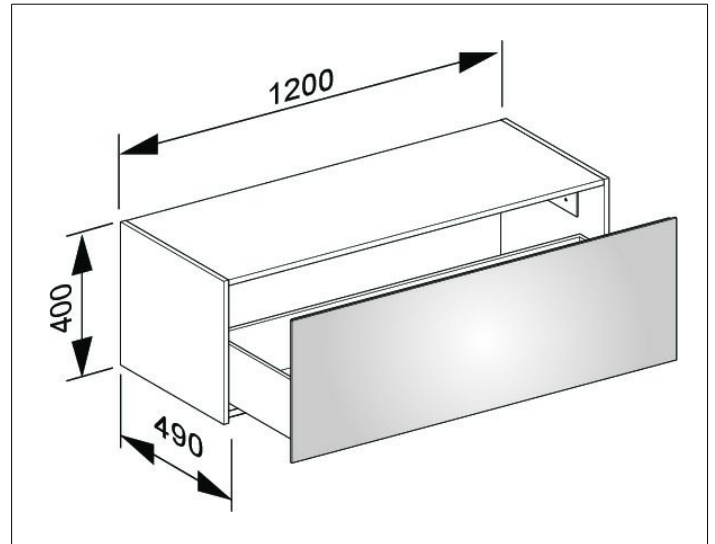

X-Line

33128110000 Sideboard

PRODUKT

ZEICHNUNG

OBERFLÄCHE

anthrazit/anthrazit

ABMESSUNG

1200 x 400 x 490 mm