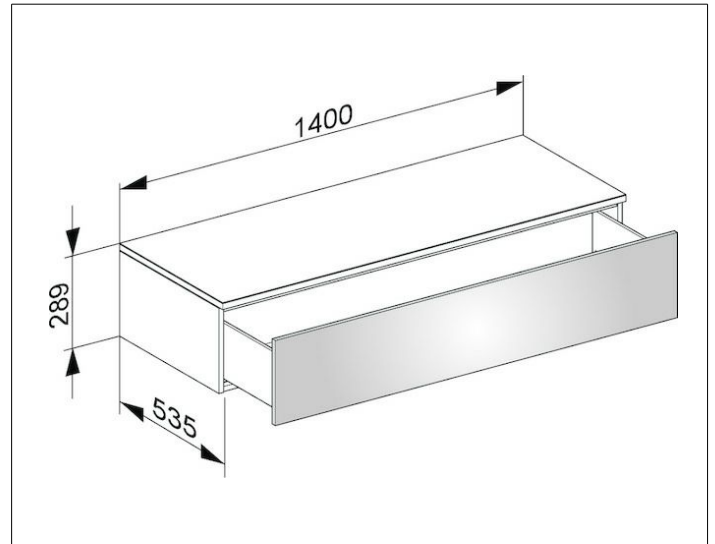

Edition 400

31761870000 Sideboard

**PRODUKT**

**ZEICHNUNG**

**OBERFLÄCHE**

Eiche cashmere/Eiche cashmere

**ABMESSUNG**

1400 x 289 x 535 mm