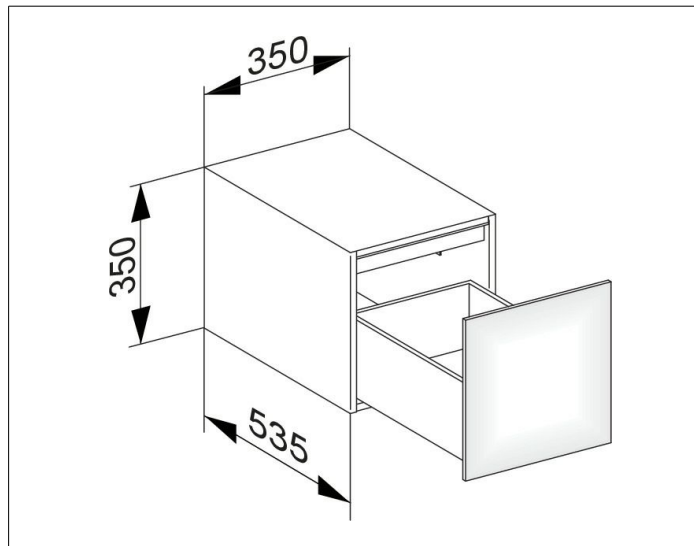

Edition 11

31320380100 Sideboard

PRODUKT

ZEICHNUNG

EEK: F , 2 kWh/1000h

OBERFLÄCHE

weiß/weiß

ABMESSUNG

350 x 350 x 535 mm