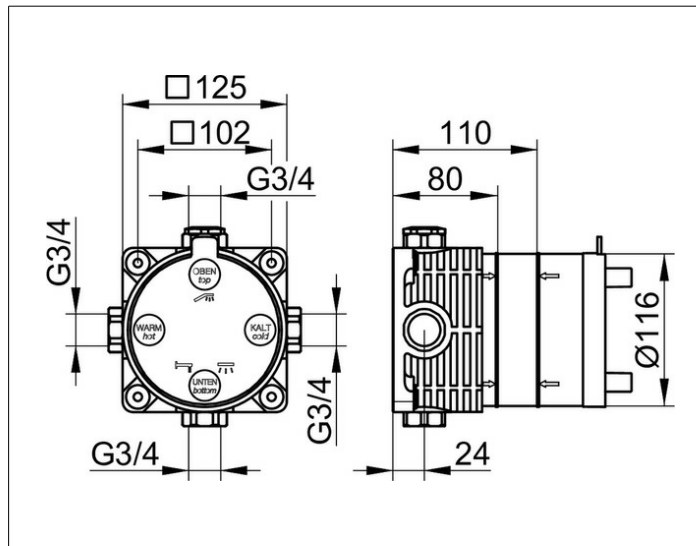

Armaturenzubehör

5997000070 FLEXX.BOXX Einheitskörper DN 20

PRODUKT

ZEICHNUNG

PRODUKTBESCHREIBUNG

Grundkörper für alle UP-Wannen- und Brausemischer sowie UP Thermostate mit/ohne Absperrung, Einbautiefe 80 - 110 mm

AUSSCHREIBUNGSTEXT

KEUCO Flexx Boxx Einheitskörper UP DN 20 5997000070  
 Universeller Grundkörper aus entzinkungsarmen Messing,  
 passend für alle UP Wannen- und Brausemischer  
 sowie UP Thermostate mit/ohne Absperrung,  
 Unterputz-Rohbau-Set ohne Fertigmontage-Teile,  
 einteiliges Elastomer-Gehäuse,  
 mit einer Rohbau-Schutzkappe und integriertem Prüf- und Spülsystem,  
 Zusätzlicher Spülschlauch ist nicht notwendig,  
 Montagetiefenausgleich mit zusätzlicher Dichtmanschette 31 mm  
 Durchflussklasse BB,