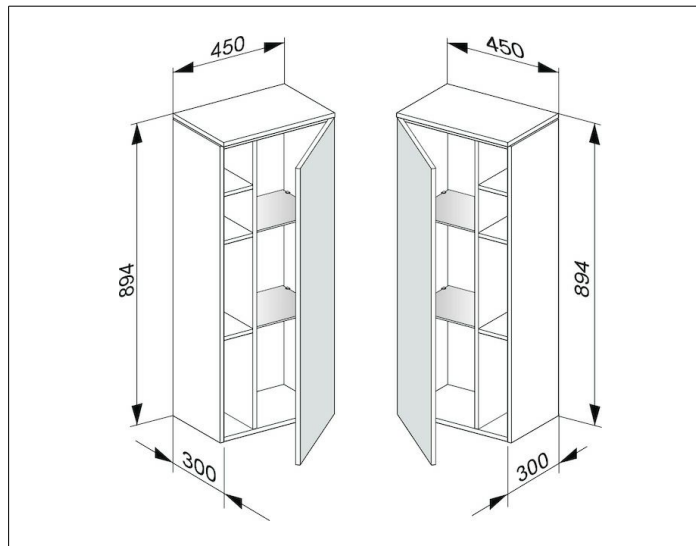

Edition 400

31725270001 Mittelschrank

PRODUKT

ZEICHNUNG

OBERFLÄCHE

weiß/Glas weiß satiniert

ABMESSUNG

450 x 894 x 300 mm