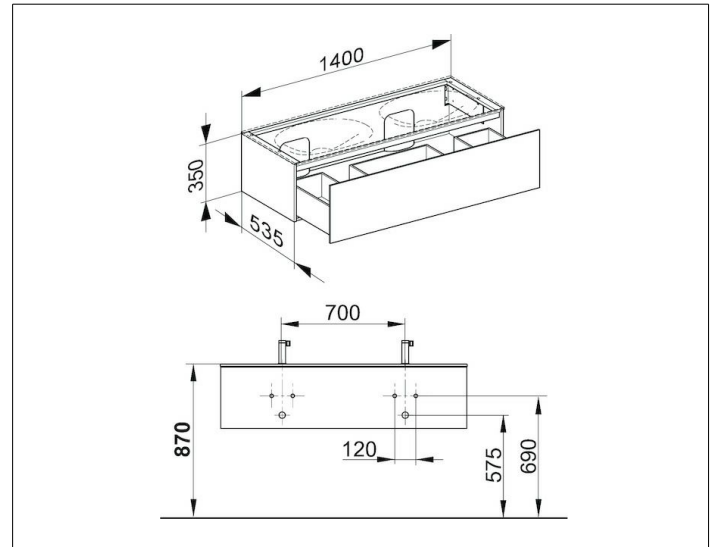

Edition 11

31267850000 Waschtischunterbau

PRODUKT

ZEICHNUNG

OBERFLÄCHE

Tabak-Eiche Furnier/Tabak-Eiche Furnier

ABMESSUNG

1400 x 350 x 535 mm