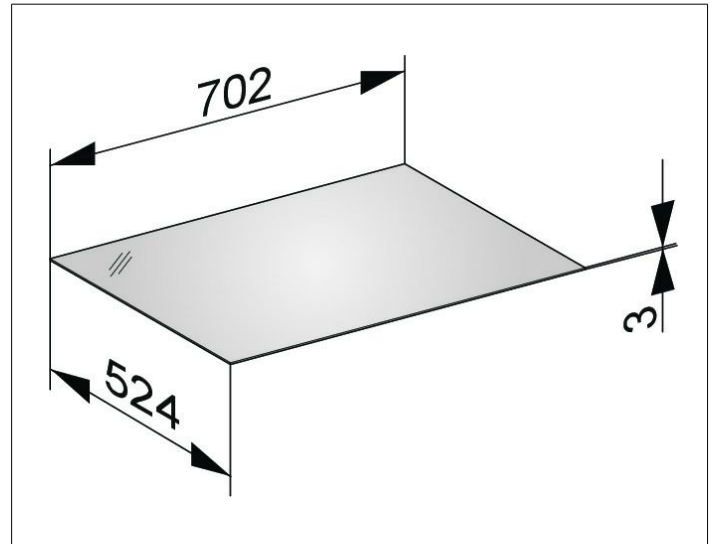

Edition 11

31322579000 Abdeckplatte

PRODUKT

ZEICHNUNG

OBERFLÄCHE

Glas schwarz

ABMESSUNG

702 x 3 x 524 mm