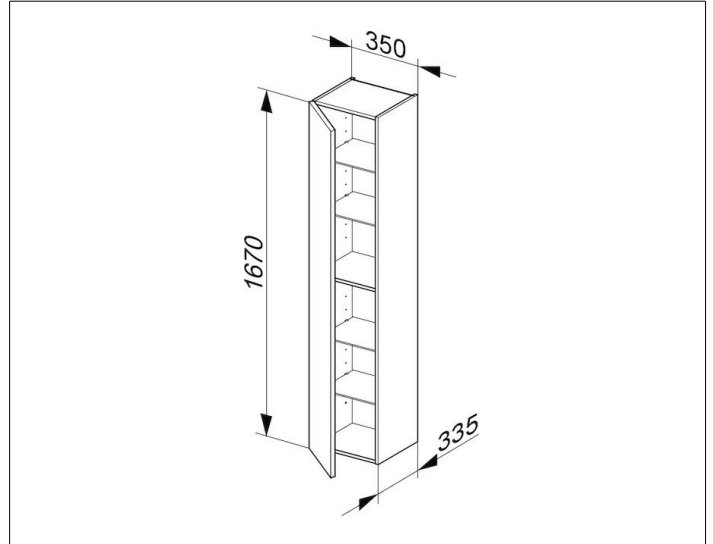

Royal Reflex
34030140001 Hochschrank

PRODUKT

ZEICHNUNG

PRODUKTBESCHREIBUNG

1-türig, mit Tür-Anschlagdämpfung

OBERFLÄCHE

trüffel/trüffel

ABMESSUNG

350 x 1670 x 335 mm