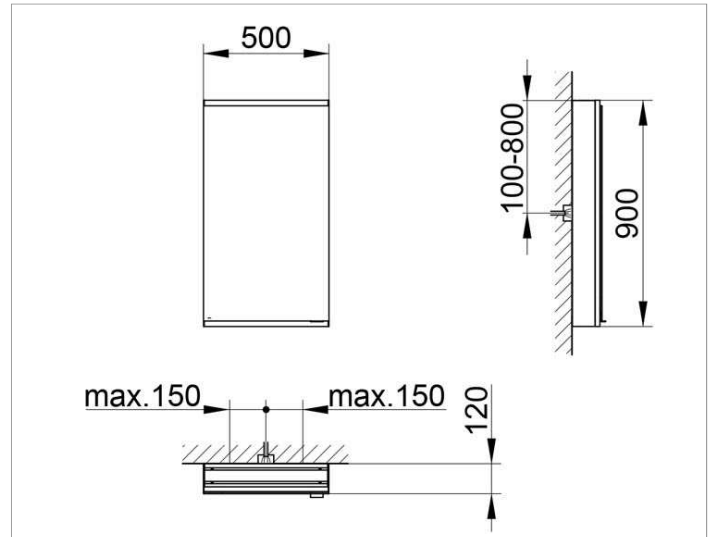

Royal Modular 2.0
800011051000000 Spiegelschrank

PRODUKT

ZEICHNUNG

EEK: A++, A+, A ,

OBERFLÄCHE

silber-eloxiert

ABMESSUNG

500 x 900 x 120 mm