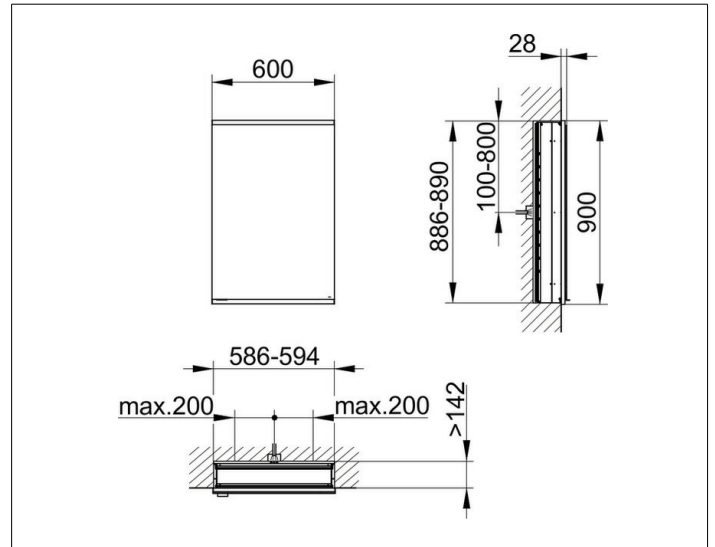

Royal Modular 2.0
800110061100100 Spiegelschrank

PRODUKT

ZEICHNUNG

EEK: C ,

OBERFLÄCHE

silber-eloxiert

ABMESSUNG

600 x 900 x 160 mm