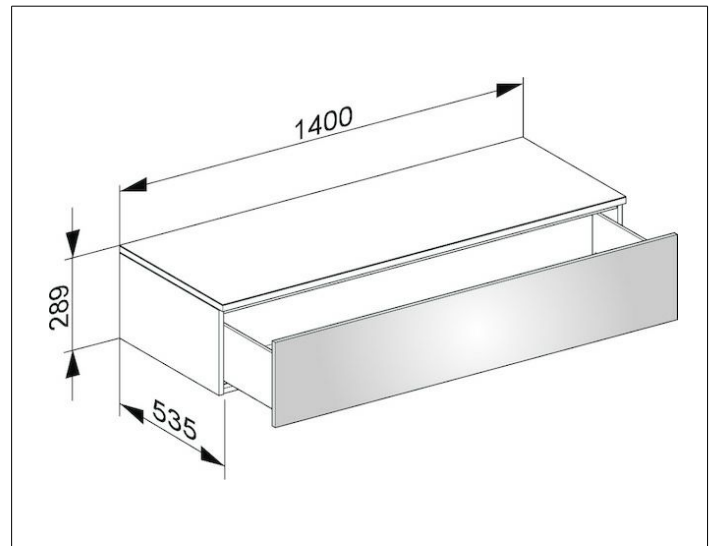

Edition 400

3176130000 Sideboard

PRODUKT

ZEICHNUNG

OBERFLÄCHE

weiß/Glas weiß klar

ABMESSUNG

1400 x 289 x 535 mm