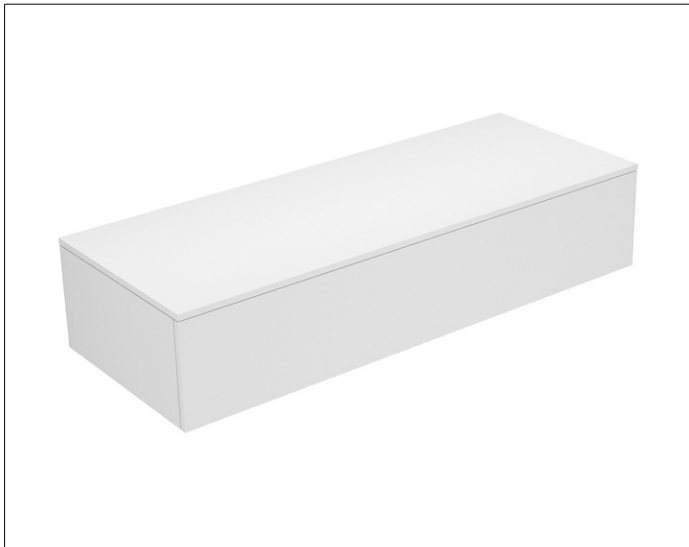

Edition 400

3176130000 Sideboard

PRODUKT

ZEICHNUNG

OBERFLÄCHE

weiß/Glas weiß klar

ABMESSUNG

1400 x 289 x 535 mm