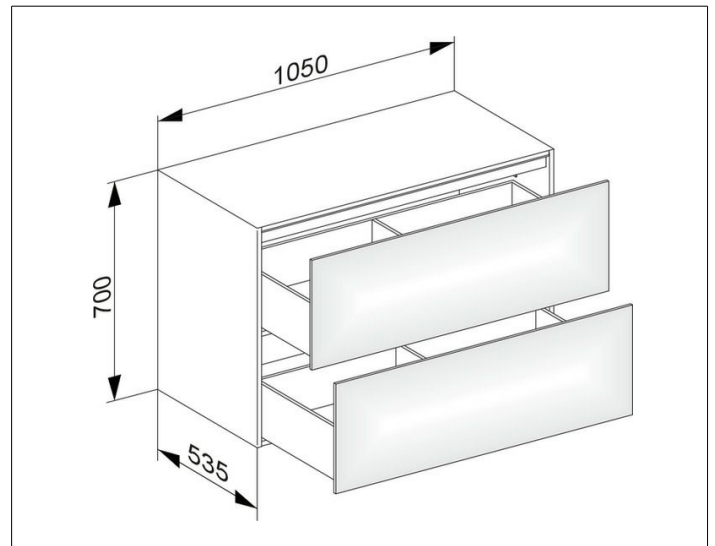

Edition 11

31325370000 Sideboard

PRODUKT

ZEICHNUNG

OBERFLÄCHE

trüffel/trüffel

ABMESSUNG

1050 x 700 x 535 mm