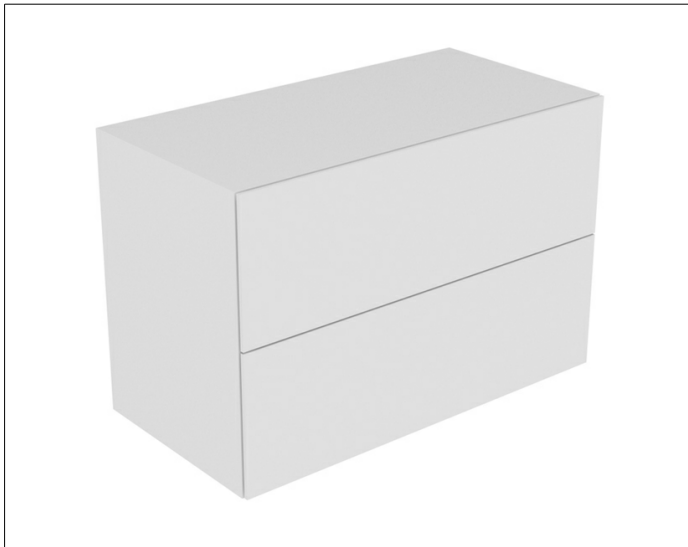

Edition 11

31325370000 Sideboard

PRODUKT

ZEICHNUNG

OBERFLÄCHE

trüffel/trüffel

ABMESSUNG

1050 x 700 x 535 mm