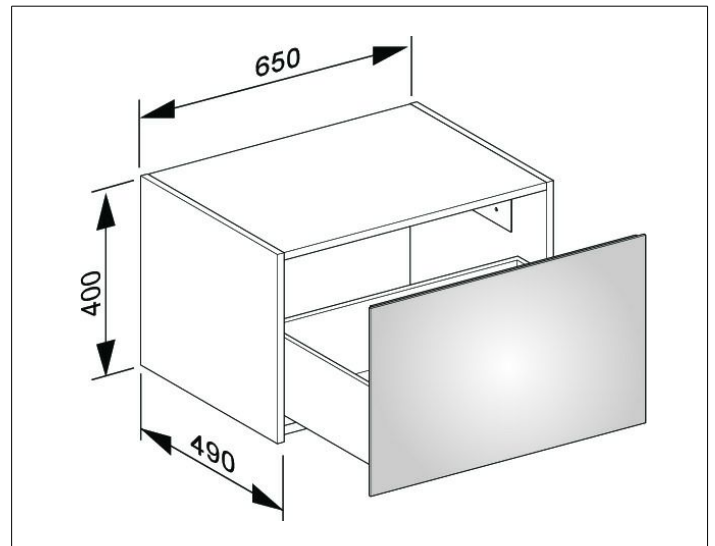

X-Line

33125140000 Sideboard

PRODUKT

ZEICHNUNG

OBERFLÄCHE

trüffel/trüffel

ABMESSUNG

650 x 400 x 490 mm