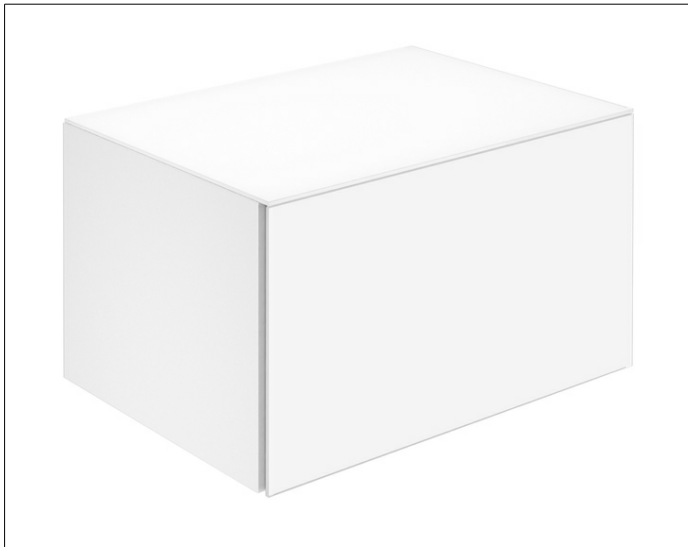

X-Line

33125140000 Sideboard

PRODUKT

ZEICHNUNG

OBERFLÄCHE

trüffel/trüffel

ABMESSUNG

650 x 400 x 490 mm