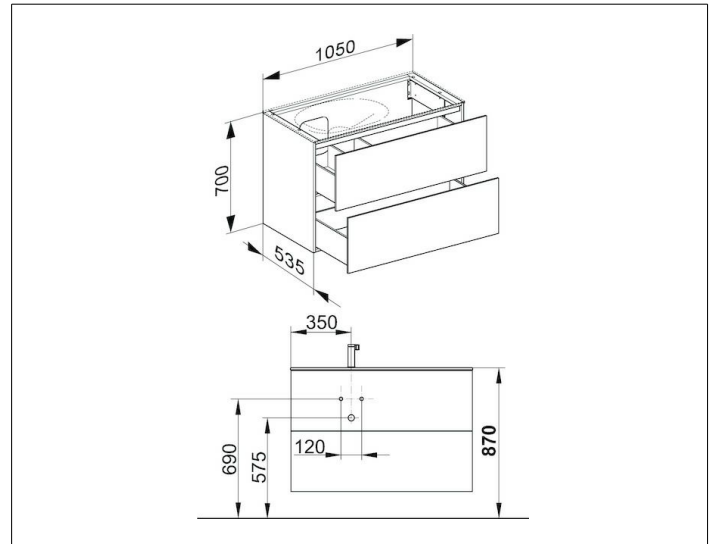

Edition 11

31255850100 Waschtischunterbau

PRODUKT

ZEICHNUNG

EEK: F , 7 kWh/1000h

OBERFLÄCHE

Tabak-Eiche Furnier/Tabak-Eiche Furnier

ABMESSUNG

1050 x 700 x 535 mm