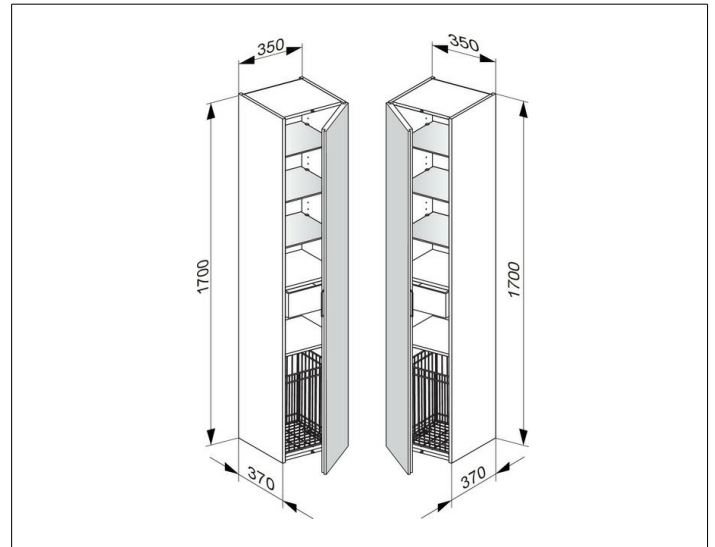

Edition 11

31331210001 Hochschrank

**PRODUKT**

**ZEICHNUNG**

**OBERFLÄCHE**

weiß Hochglanz/weiß Hochglanz

**ABMESSUNG**

350 x 1700 x 370 mm