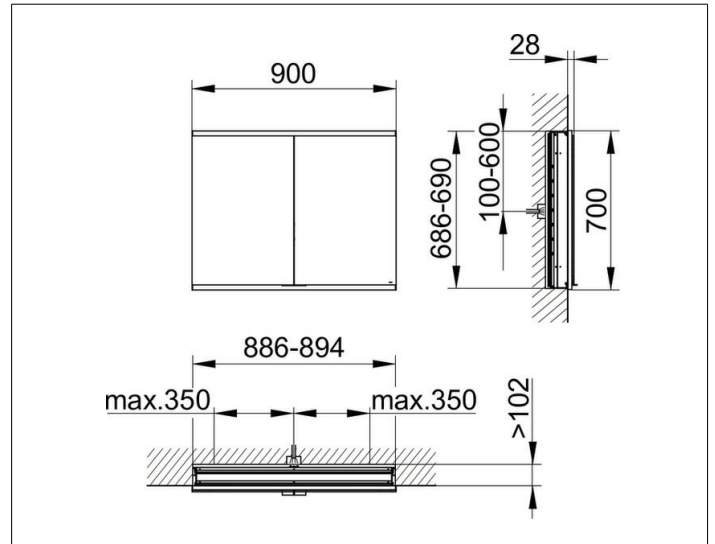

Royal Modular 2.0
800200090000200 Spiegelschrank

PRODUKT

ZEICHNUNG

OBERFLÄCHE

silber-eloxiert

ABMESSUNG

900 x 700 x 120 mm