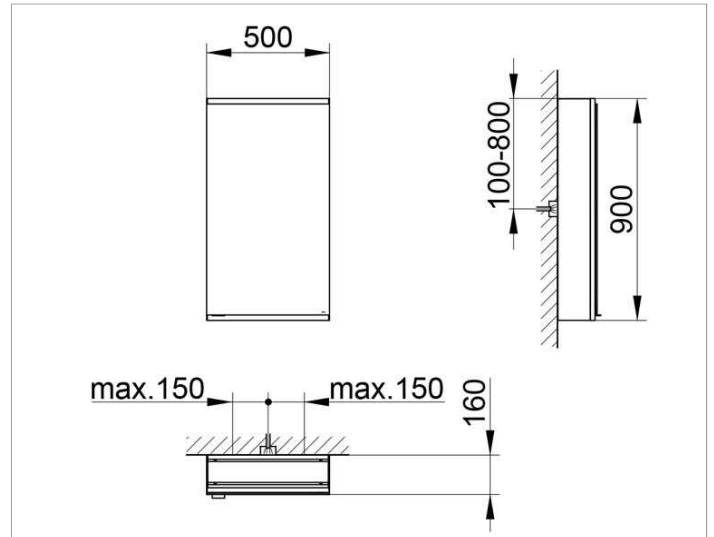

Royal Modular 2.0  
800121051100100 Spiegelschrank

**PRODUKT**

**ZEICHNUNG**

EEK: A++, A+, A ,

**OBERFLÄCHE**

silber-eloxiert

**ABMESSUNG**

500 x 900 x 160 mm