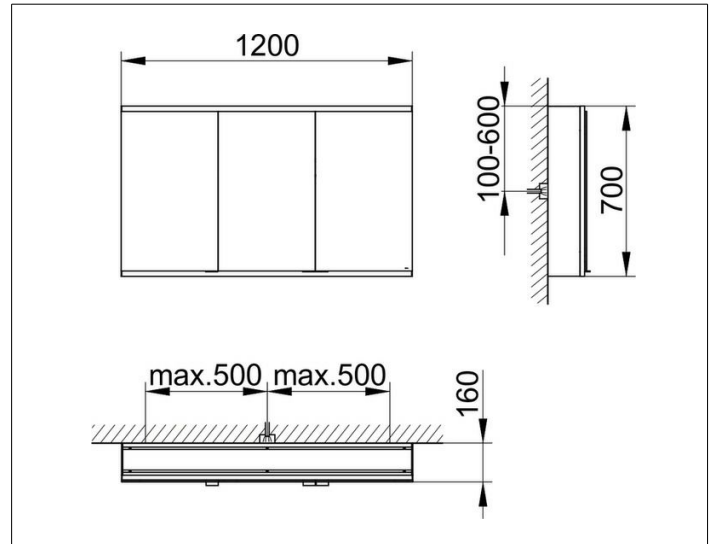

Royal Modular 2.0  
800321120100300 Spiegelschrank

**PRODUKT**

**ZEICHNUNG**

EEK: C ,

**OBERFLÄCHE**

silber-eloxiert

**ABMESSUNG**

1200 x 700 x 160 mm