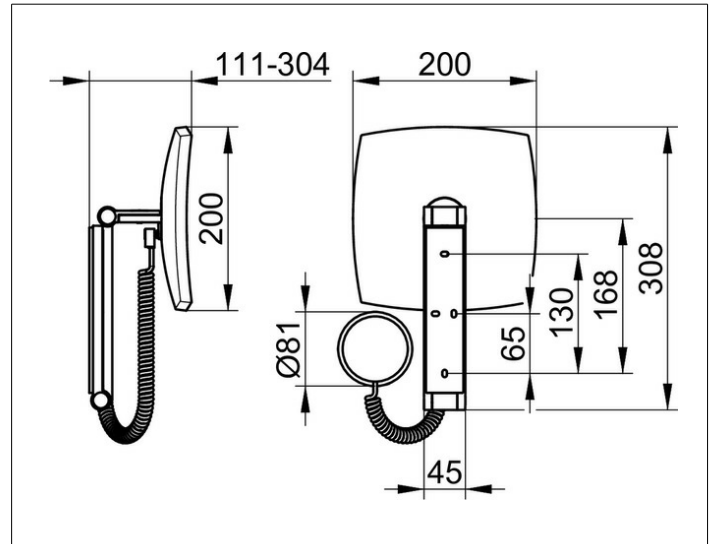

Kosmetikspiegel
17613179005 Kosmetikspiegel

PRODUKT

ZEICHNUNG

EEK: D , 7 kWh/1000h

OBERFLÄCHE

Aluminium-finish

ABMESSUNG

mit Sensorsteuerung, DALI