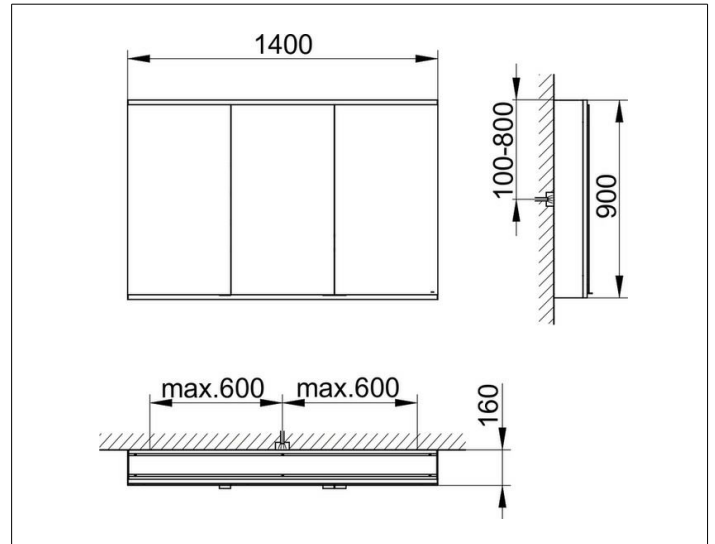

Royal Modular 2.0
800311141100300 Spiegelschrank

PRODUKT

ZEICHNUNG

EEK: A++, A+, A ,

OBERFLÄCHE

silber-eloxiert

ABMESSUNG

1400 x 900 x 160 mm