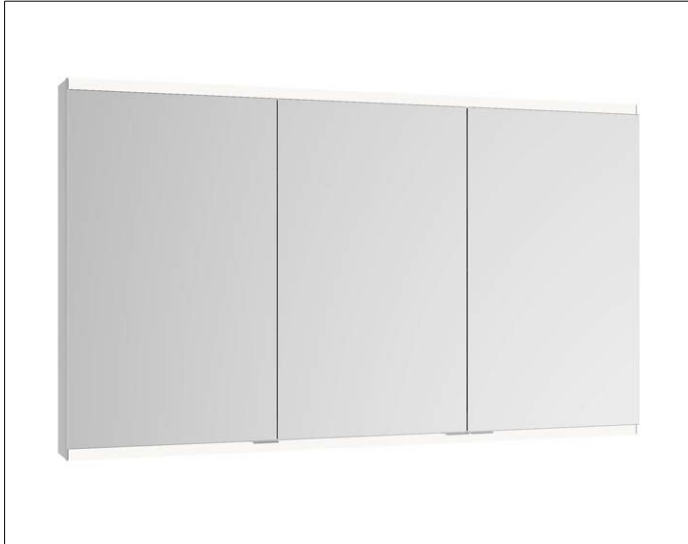

Royal Modular 2.0
800311141100300 Spiegelschrank

PRODUKT

ZEICHNUNG

EEK: A++, A+, A ,

OBERFLÄCHE

silber-eloxiert

ABMESSUNG

1400 x 900 x 160 mm