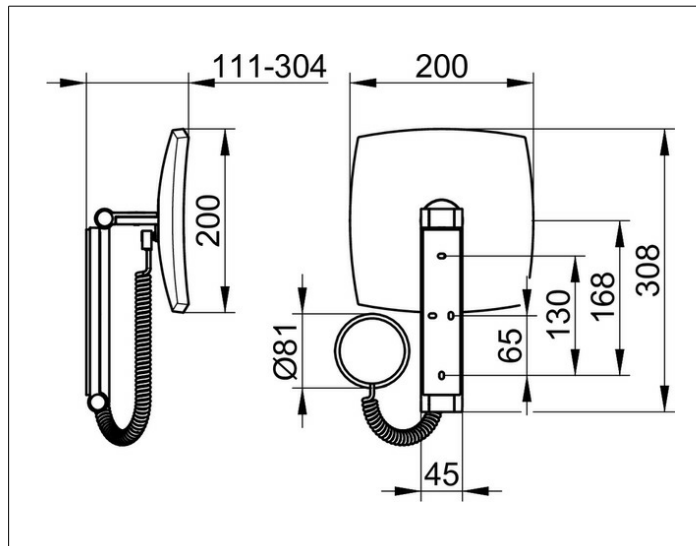

Kosmetikspiegel

17613019005 Kosmetikspiegel

PRODUKT

ZEICHNUNG

PRODUKTBESCHREIBUNG

beleuchtet, 5-stufig einstellbare Lichtfarbe von 2700 Kelvin (warmweiß) bis 6500 Kelvin (Tageslicht), Glasbedienfeld, Spiralkabel (Blocklänge 400 mm) an dreidimensional verstellbarem Schwenkarm, Spiegel einseitig, Vergrößerungsfaktor x 5

Bedienung:

Glasbedienfeld mit kapazitiver Touch-Sensorik und LED-Anzeige, DALI-steuerbar

Stromversorgung:

Netzanschluß über Wandanschlußdose, 12 V Unterputz-Netzteil, Eingangsbereich 220-240 V, Verbrauch im Standby: < 0,5 Watt

Beleuchtung:

LED 7 Watt (Lebensdauer > 50.000 Stunden)

EEK: D , 7 kWh/1000h

OBERFLÄCHE

verchromt

ABMESSUNG

mit Sensorsteuerung, DALI