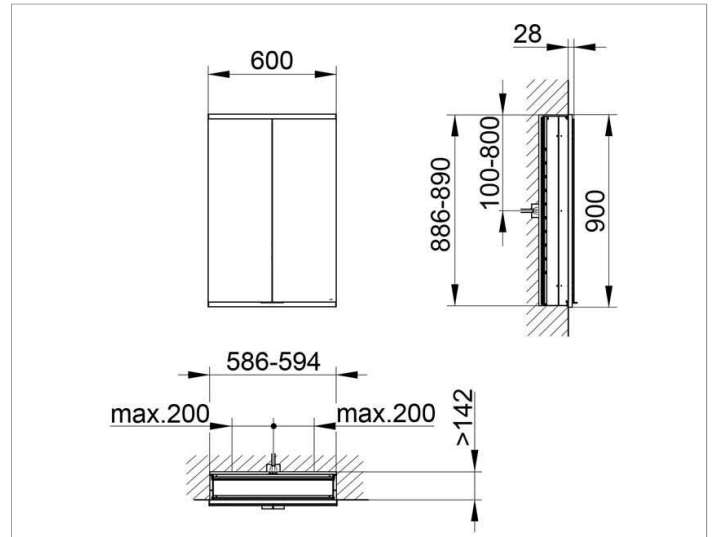

Royal Modular 2.0  
800210061100300 Spiegelschrank

PRODUKT

ZEICHNUNG

EEK: A++, A+, A ,

OBERFLÄCHE

silber-eloxiert

ABMESSUNG

600 x 900 x 160 mm