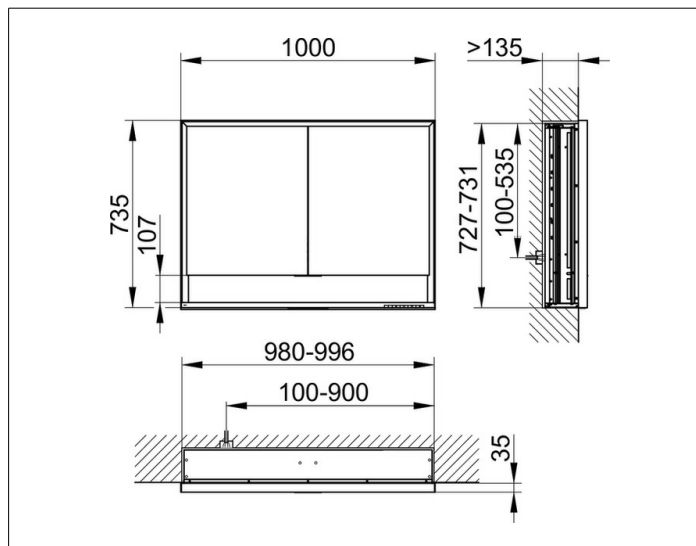

**Royal Lumos**

**14314171303 Spiegelschrank**

**PRODUKT**

**ZEICHNUNG**

**PRODUKTBESCHREIBUNG**

für die Wandeinbau-Montage,  
 stufenlos einstellbare Lichtfarbe von 2700 Kelvin (warmweiß)  
 bis 6500 Kelvin (Tageslicht),  
 2 Drehtüren aus Kristall-Doppelspiegel,  
 Korpus in Aluminium silber-gebeizt-eloxiert,  
 Rückwandverspiegelung  
 Bedienung:  
 Tastenfelder mit kapazitiver Touch-Sensorik,  
 DALI-steuerbar  
 Beleuchtung:  
 Rahmenbeleuchtung und Waschtisch-/Fachbeleuchtung,  
 separat stufenlos dimmbar und ein-/ausschaltbar  
 LED 60 Watt (Lebensdauer > 30.000 Std.)  
 EEK: C , 60 kWh/1000h

**AUSSTATTUNG**

- 2 Steckdosen
- 2 x 2 höhenverstellbare Glasablagen
- offenes Ablagefach über die ganze Breite
- Tür-Anschlagdämpfer

**OBERFLÄCHE**

silber-gebeizt-eloxiert

**ABMESSUNG**

1000 x 735 x 165 mm