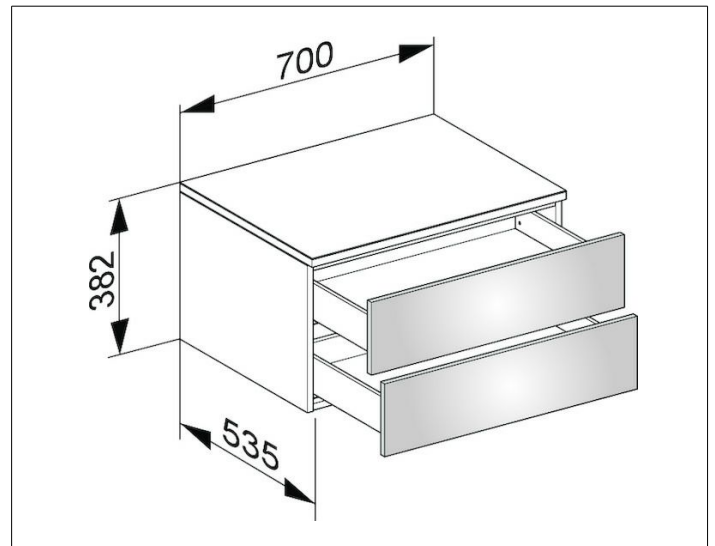

Edition 400

31742860000 Sideboard

PRODUKT

ZEICHNUNG

OBERFLÄCHE

Eiche anthrazit/Eiche anthrazit

ABMESSUNG

700 x 382 x 535 mm