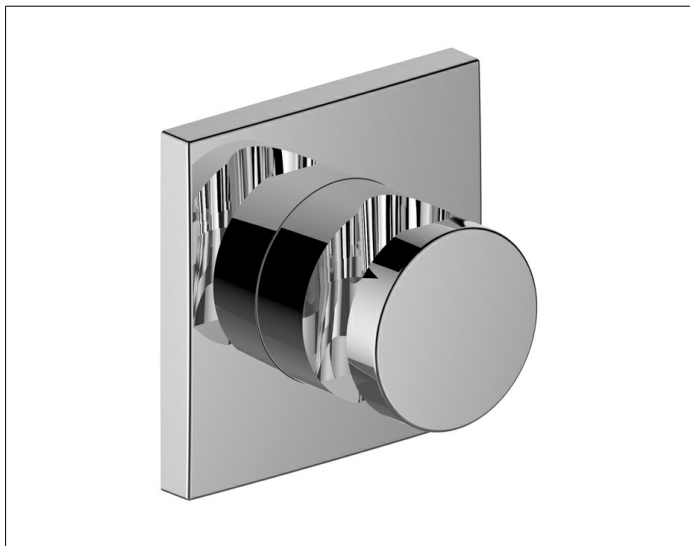

IXMO

59591030002 Wandbrausehalter

**PRODUKT**

**ZEICHNUNG**

**PRODUKTBESCHREIBUNG**

für Schläuche mit konischer Mutter,  
mit eckiger Rosette, rechts oder links verwendbar

**OBERFLÄCHE**

Bronze gebürstet

**AUSSCHREIBUNGSTEXT**

KEUCO IXMO Wandbrausehalter 59591030002  
für Schläuche mit konischer Mutter  
mit eckiger Rosette (90 x 90mm)  
rechts oder links verwendbar  
Oberfläche: Bronze gebürstet