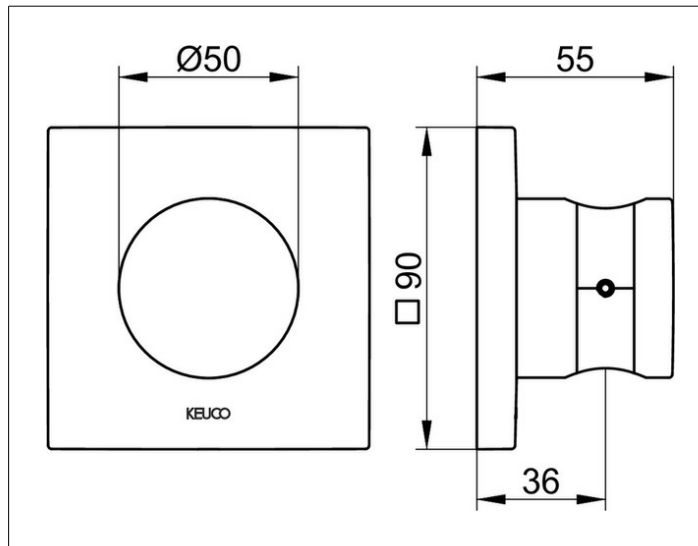

IXMO

59591030002 Wandbrausehalter

**PRODUKT**

**ZEICHNUNG**

**PRODUKTBESCHREIBUNG**

für Schläuche mit konischer Mutter,  
mit eckiger Rosette, rechts oder links verwendbar

**OBERFLÄCHE**

Bronze gebürstet

**AUSSCHREIBUNGSTEXT**

KEUCO IXMO Wandbrausehalter 59591030002  
für Schläuche mit konischer Mutter  
mit eckiger Rosette (90 x 90mm)  
rechts oder links verwendbar  
Oberfläche: Bronze gebürstet