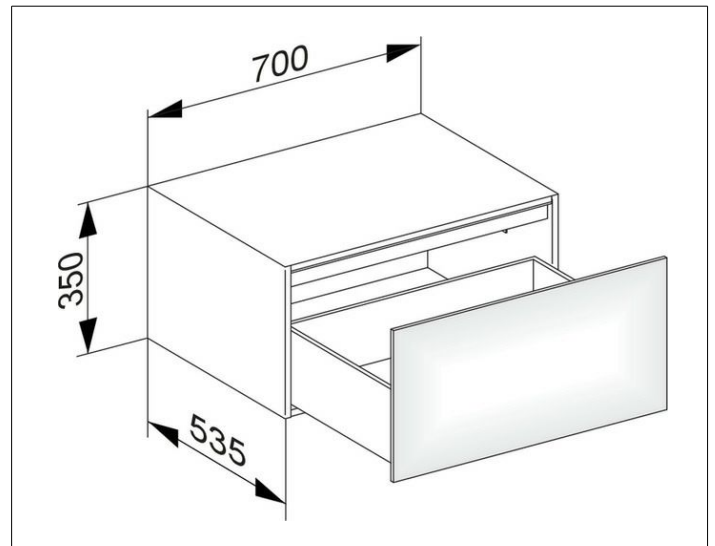

Edition 11

31322390100 Sideboard

PRODUKT

ZEICHNUNG

EEK: F , 5 kWh/1000h

OBERFLÄCHE

anthrazit/anthrazit

ABMESSUNG

700 x 350 x 535 mm